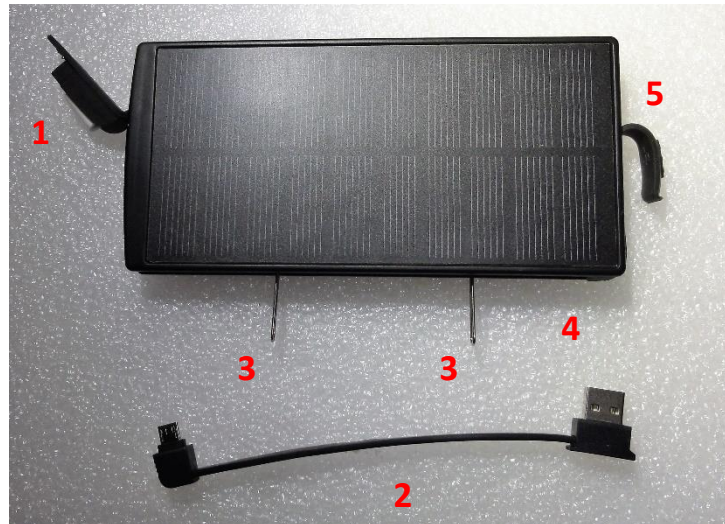

## Power Light & Sun 1.5

### Funktionen:

1. Adapter Apple
2. Ladekabel
3. Aufhängelaschen
4. USB Ausgang 1A
5. USB Ausgang 2A
6. Ein / Drücken 3sec Lampe Ein/Aus
7. Externer Ladeeingang
8. LED Lampe + 1x Ein LED Flash

### Technische Daten:

- Hochleistungs-Solarzellen 1.5W
- 2 x USB Ausgänge 5V 1A & 2A
- LED Licht
- LiPo Akku 9000mAh
- Abmessung 165 x 80 x 16 mm