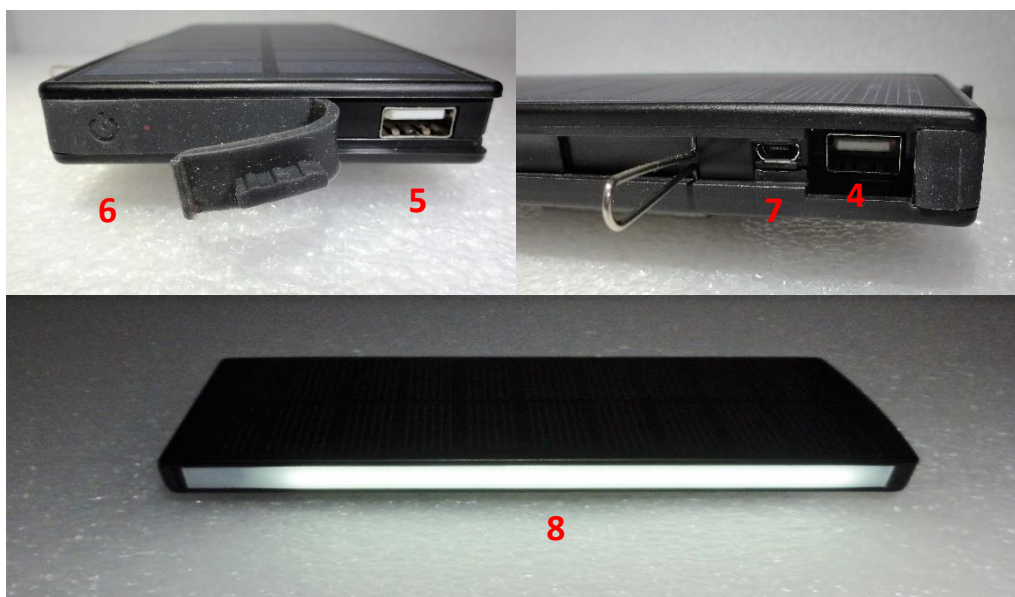

## Power Light & Sun 1.5

### Funktionen:

1. Adapter Apple
2. Ladekabel
3. Aufhängelaschen
4. USB Ausgang 1A
5. USB Ausgang 2A
6. Ein / Drücken 3sec Lampe Ein/Aus
7. Externer Ladeeingang
8. LED Lampe + 1x Ein LED Flash

### Technische Daten:

- Hochleistungs-Solarzellen 1.5W
- 2 x USB Ausgänge 5V 1A & 2A
- LED Licht
- LiPo Akku 9000mAh
- Abmessung 165 x 80 x 16 mm